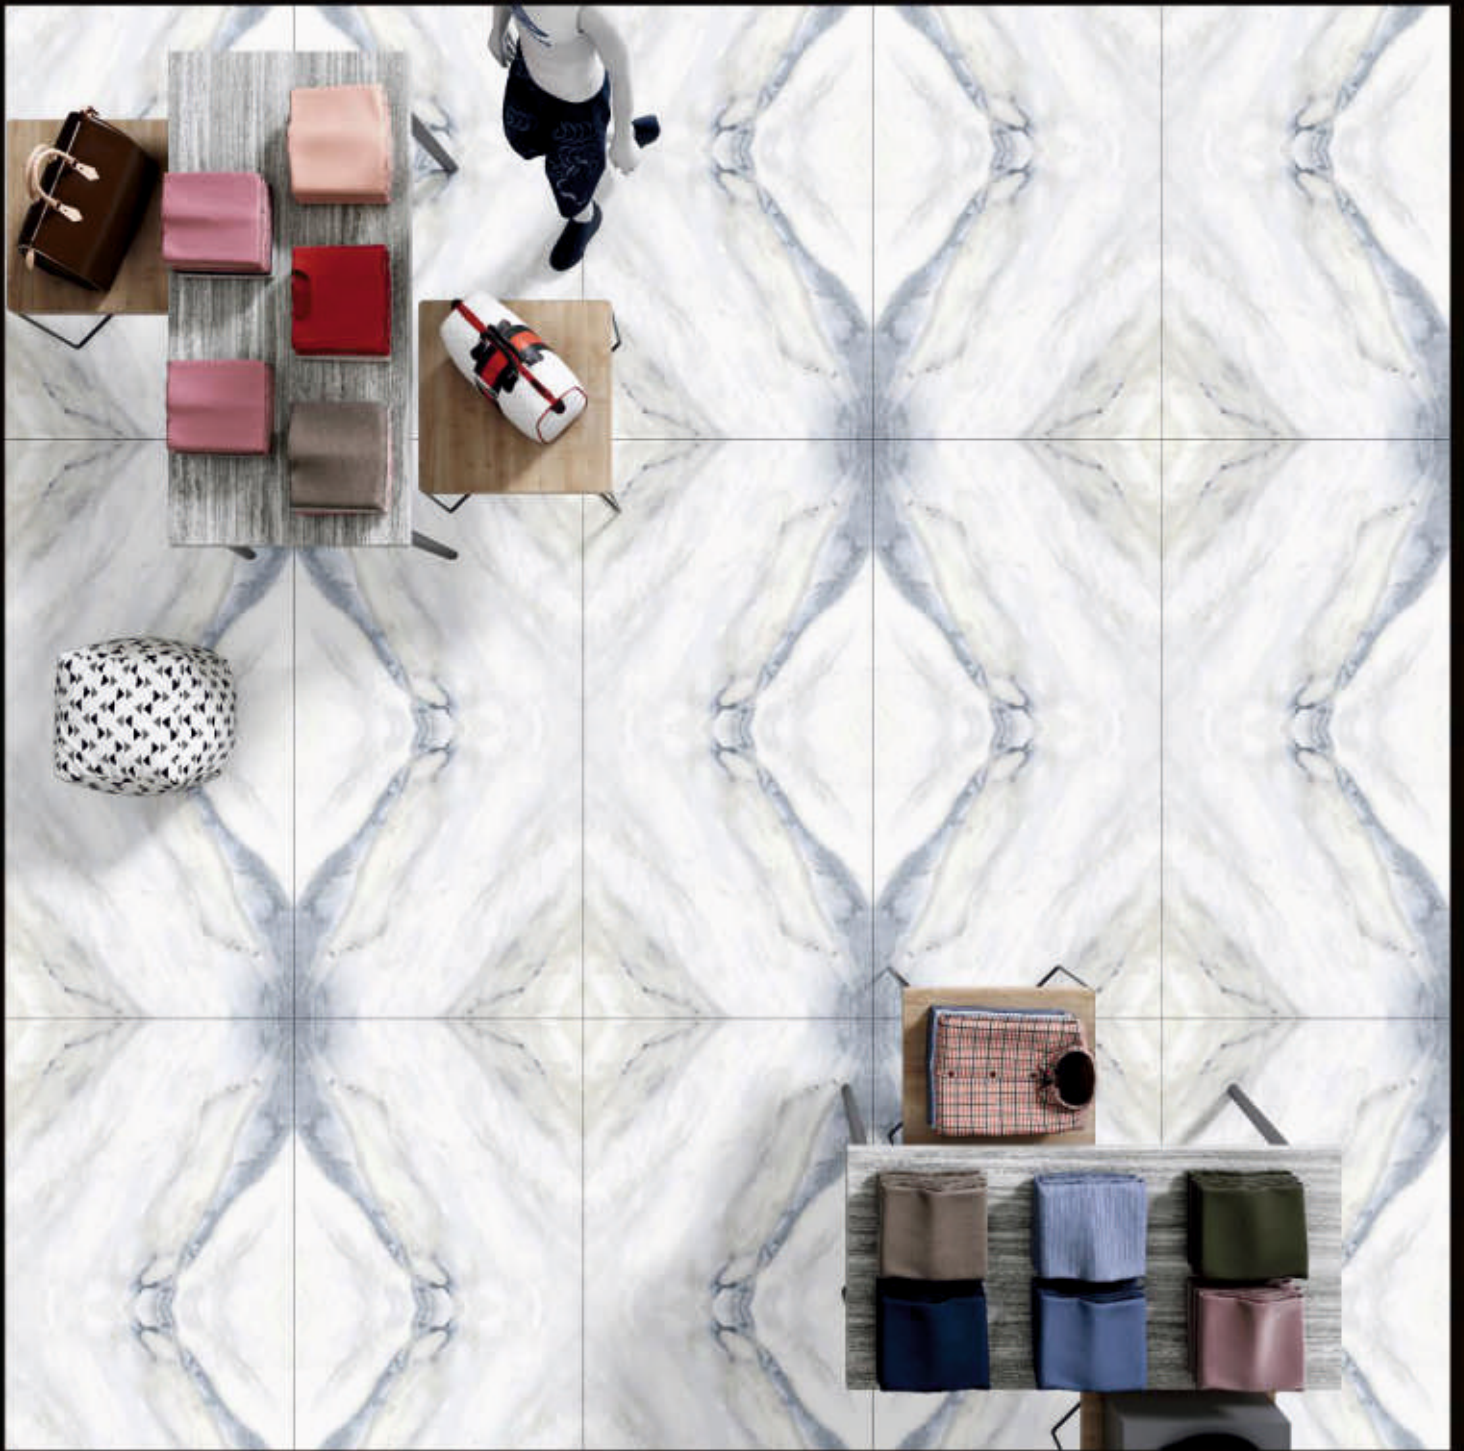

Waajib Daam
Par **Badhiya**
Quality

Size :
600 x 1200

Finish :
GLOSSY

BM TORRES BLUE