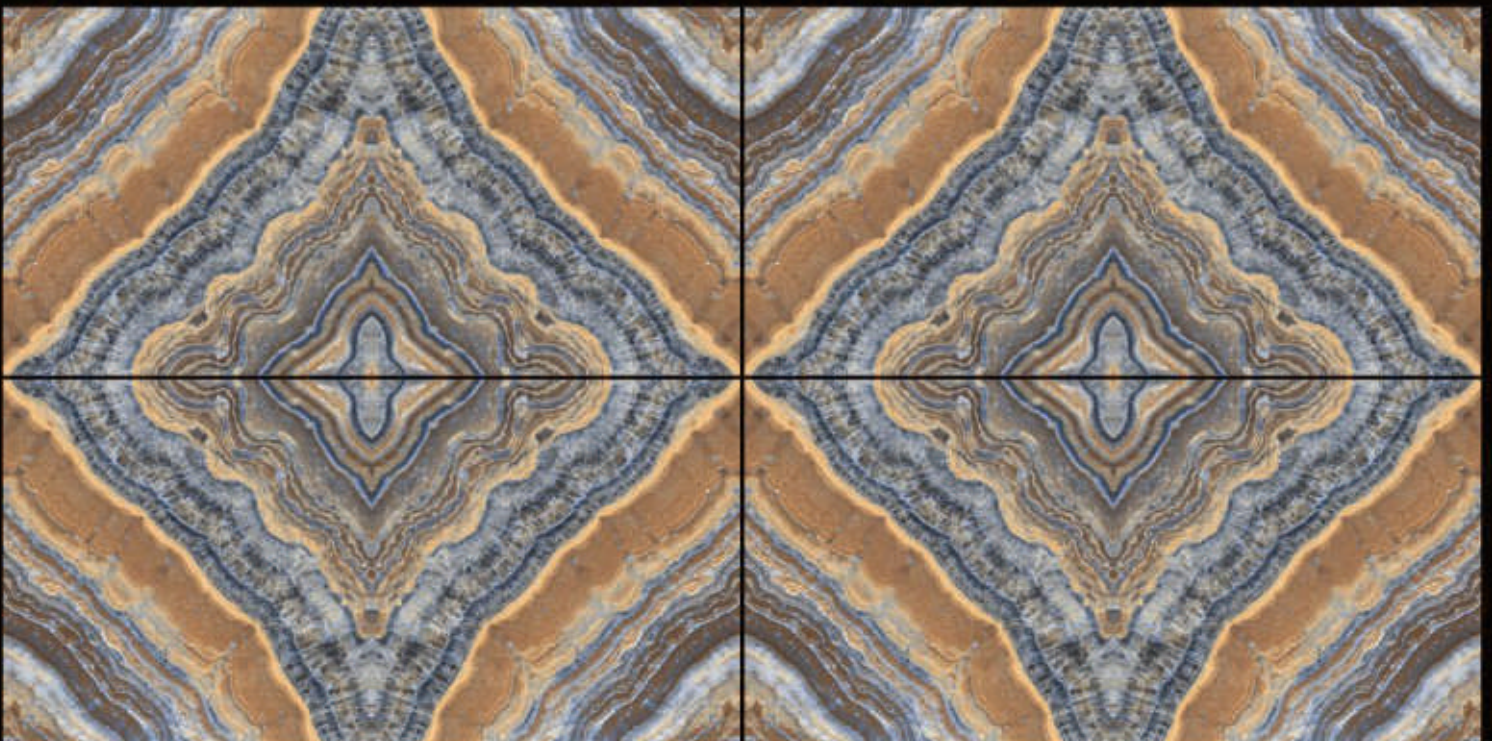

BM MAZZELA ONYX

Waajib Daam
Par **Badhiya**
Quality

Size :
600 x 1200

Finish :
GLOSSY

BM OLEFIN BROWN

Waajib Daam
Par **Badhiya**
Quality

Size :
600 x 1200

Finish :
GLOSSY