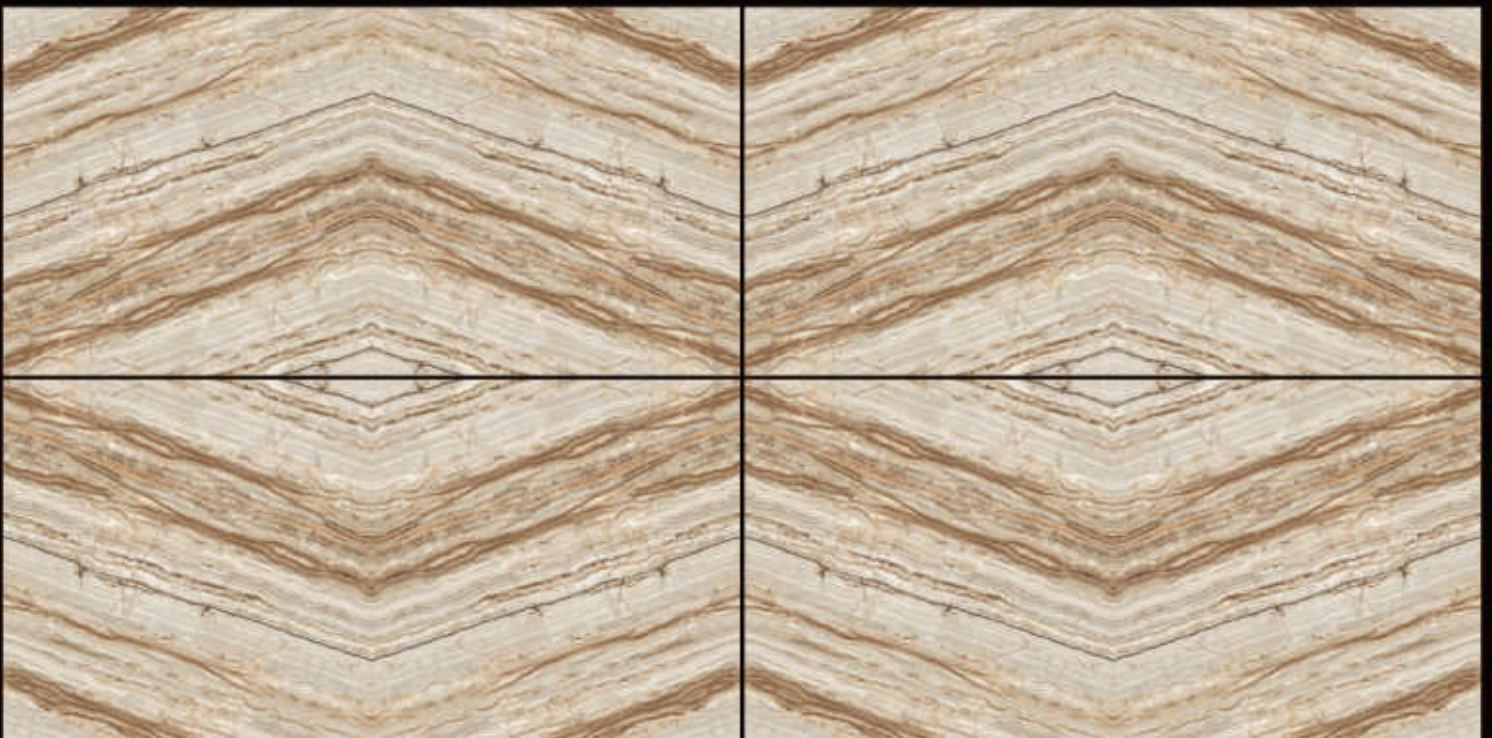

Wajib Daam
Pir **Badhiya**
Quality

Size :
600 x 1200

Finish :
GLOSSY

BM KONTAR BROWN