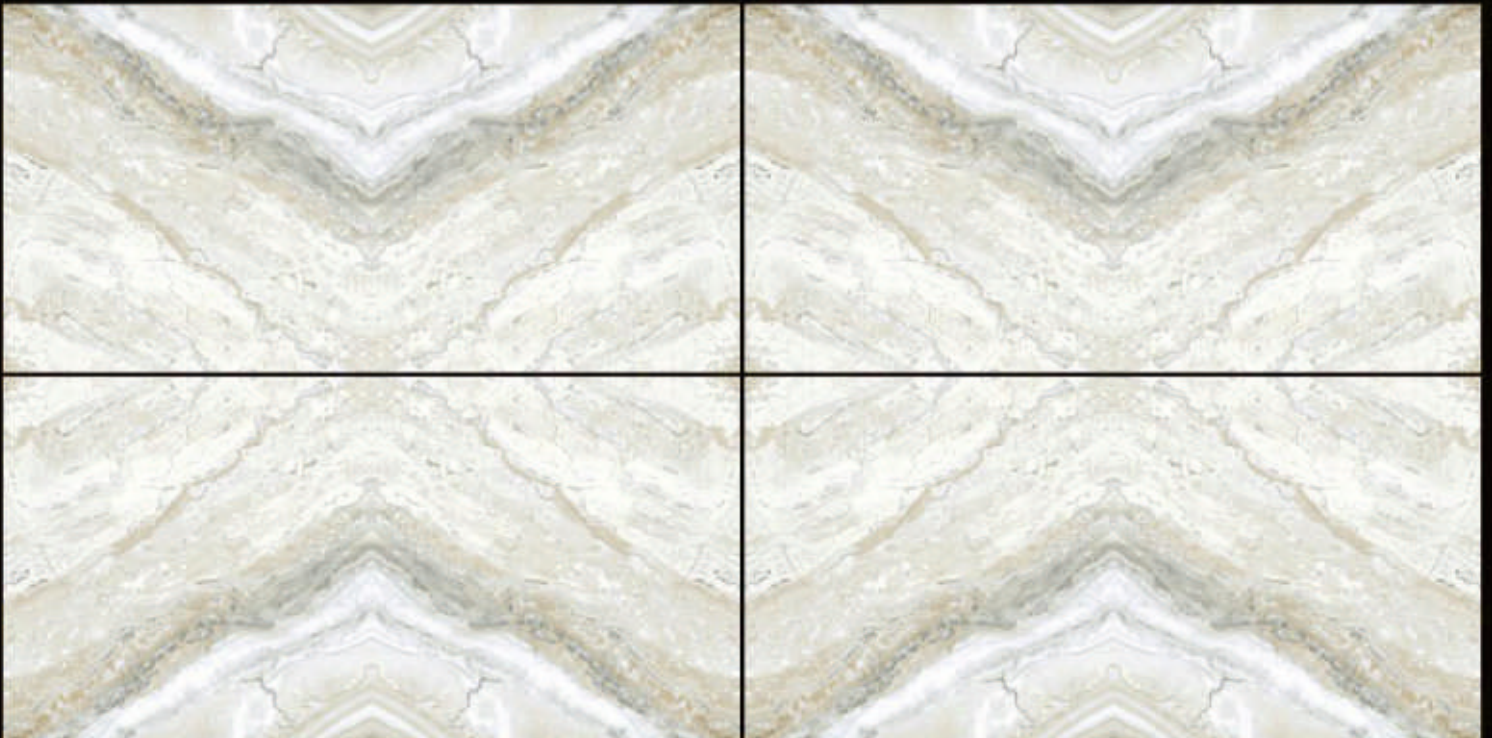

Waajib Daam
Par **Badhiya**
Quality

Size :
600 x 1200

Finish :
GLOSSY

BM VERONICA NATURAL