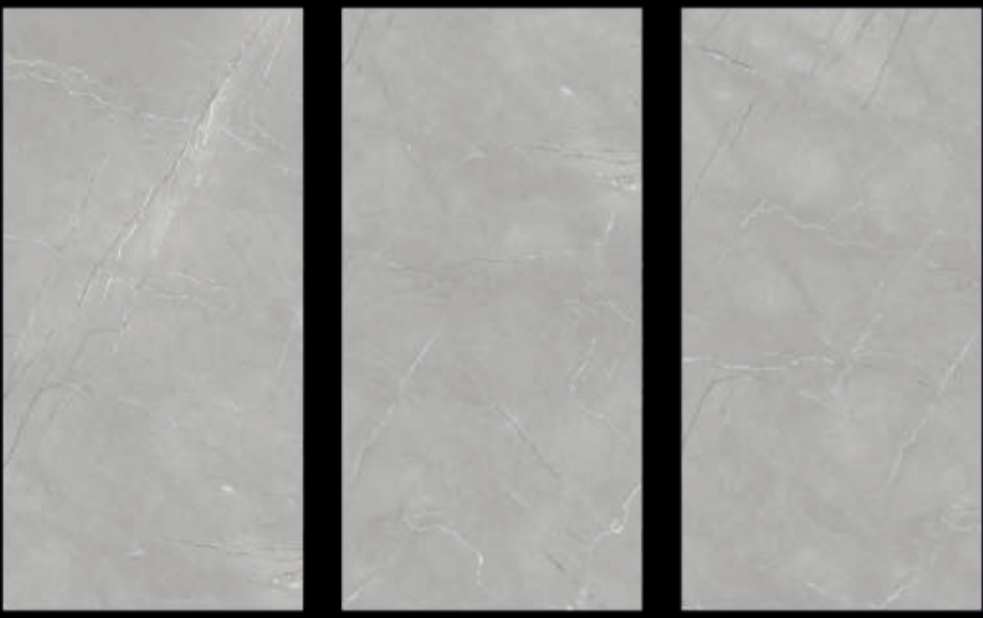

Wajib Daam
Par Badhiya
Quality

PULPIS GRAY

Finish :
Glossy

PULPIS LIGHT BLUE

**600X1200
MM**

**Finish :
Glossy**

Wajib Daam
Par Badhiya
Quality

PULPIS LIGHT GREY