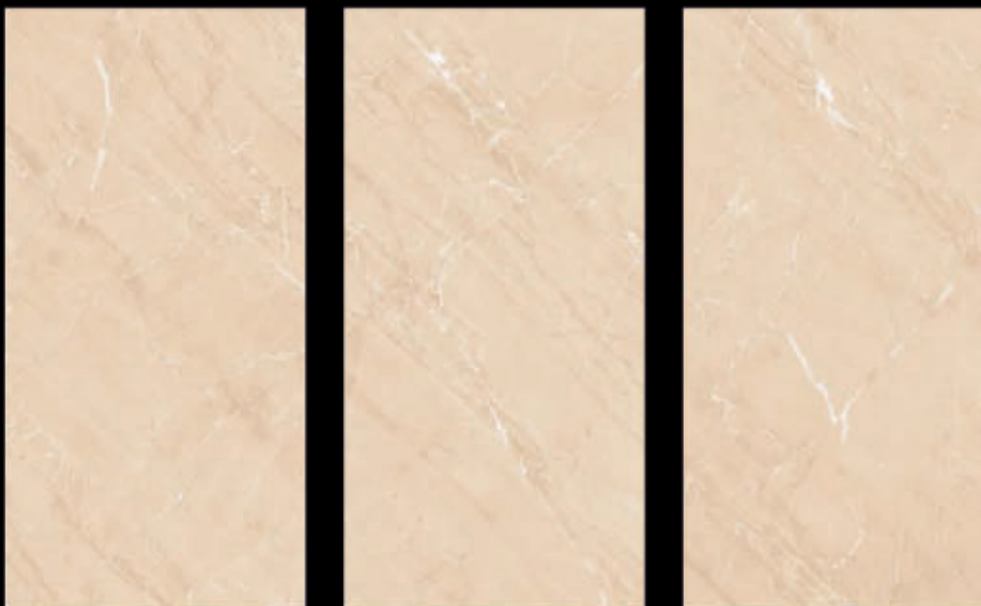

FORESTA IVORY

Finish :
GLOSSY

Wajib Daam
Par Badhiya
Quality

FORESTA LIGHT GREY

Finish :
GLOSSY

Wajib Daam
Par Badhiya
Quality

FORESTA WENGE LIGHT

Finish :
Glossy