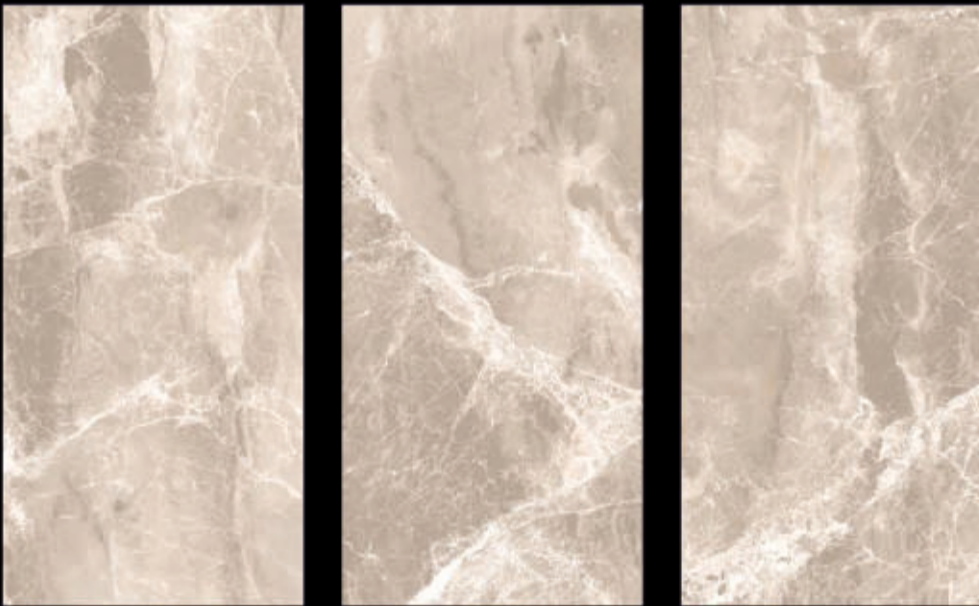

Finish :
Glossy