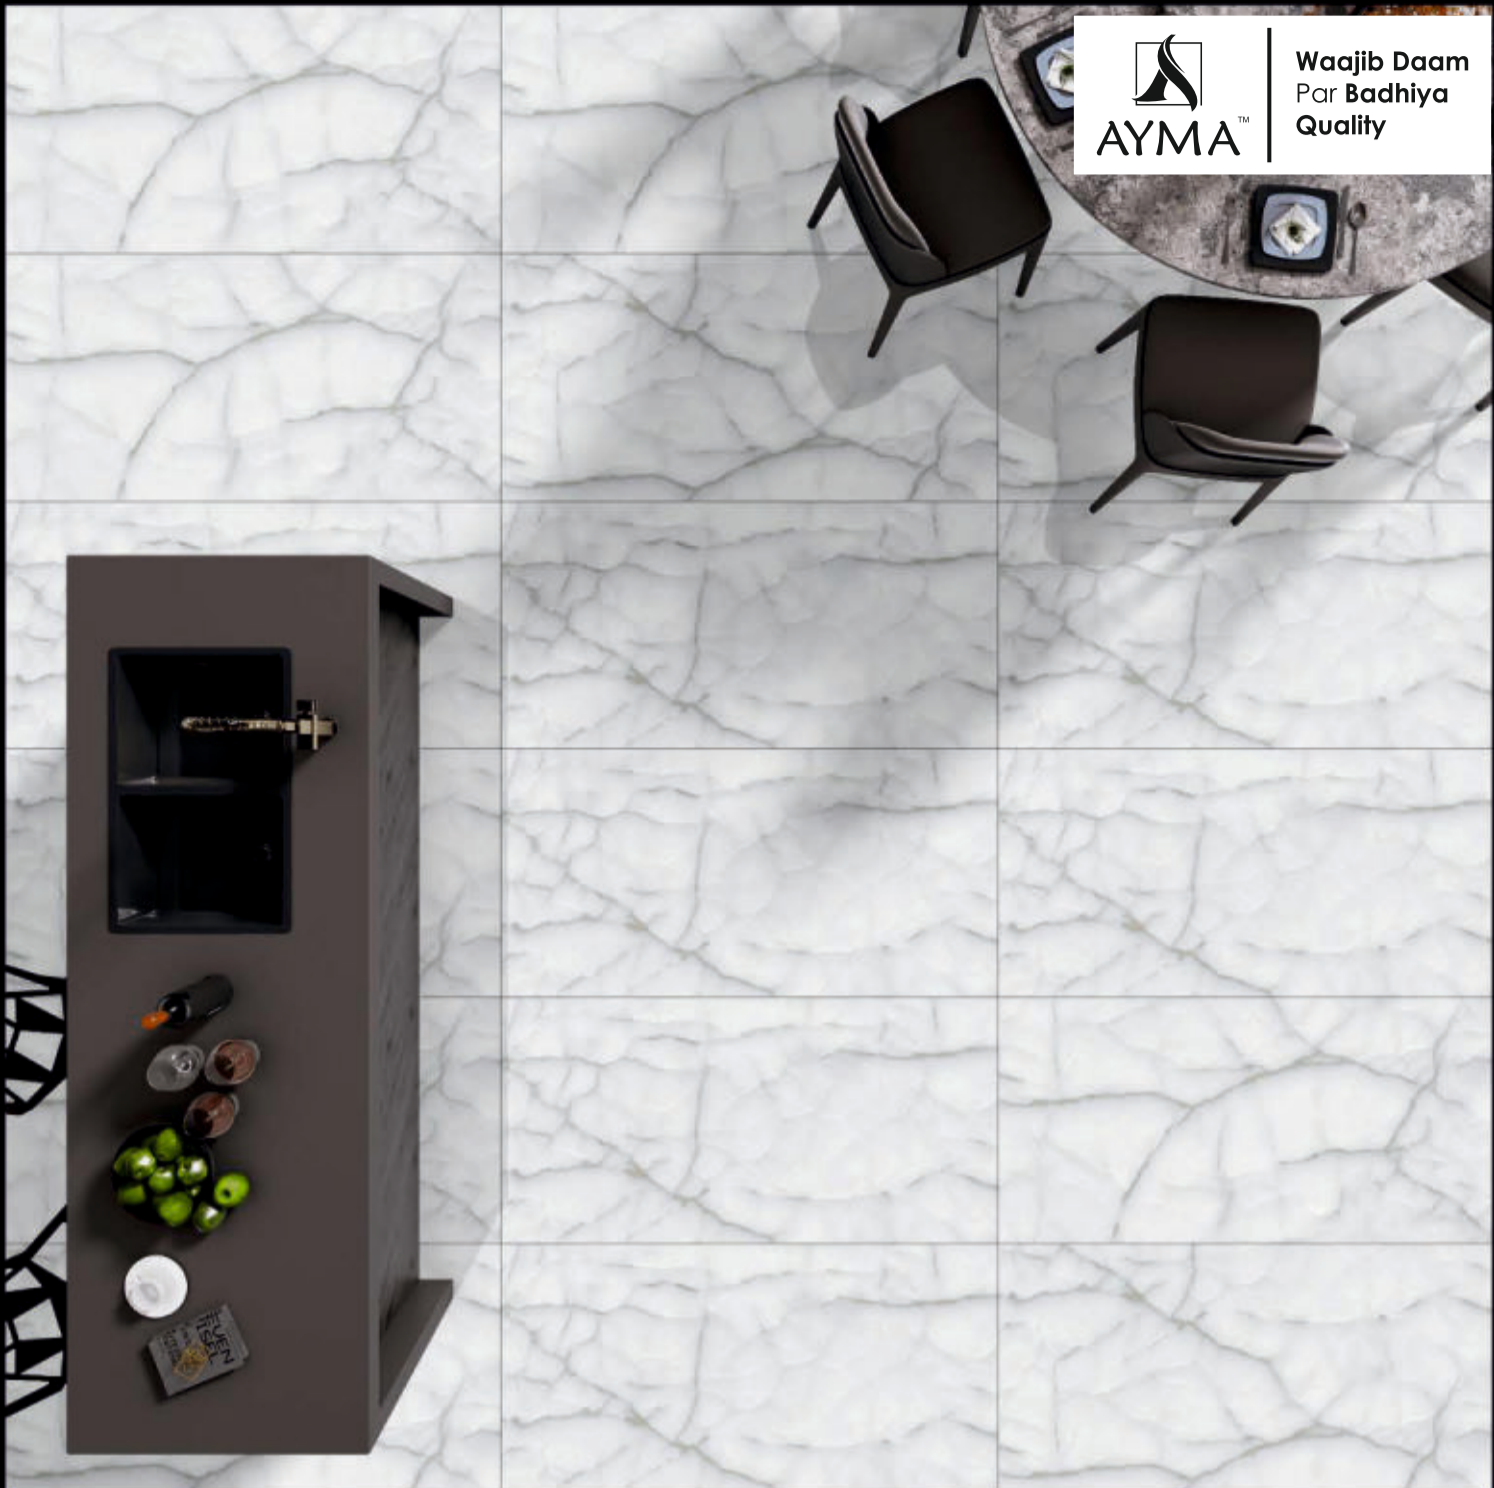

ROSALIA BEIGE

600X1200
MM

Finish :
Glossy

THASOS IVORY

Finish :
Glossy

THUNDAR ONYX GREY

Finish :
Glossy

Wajib Daam
Par Badhiya
Quality