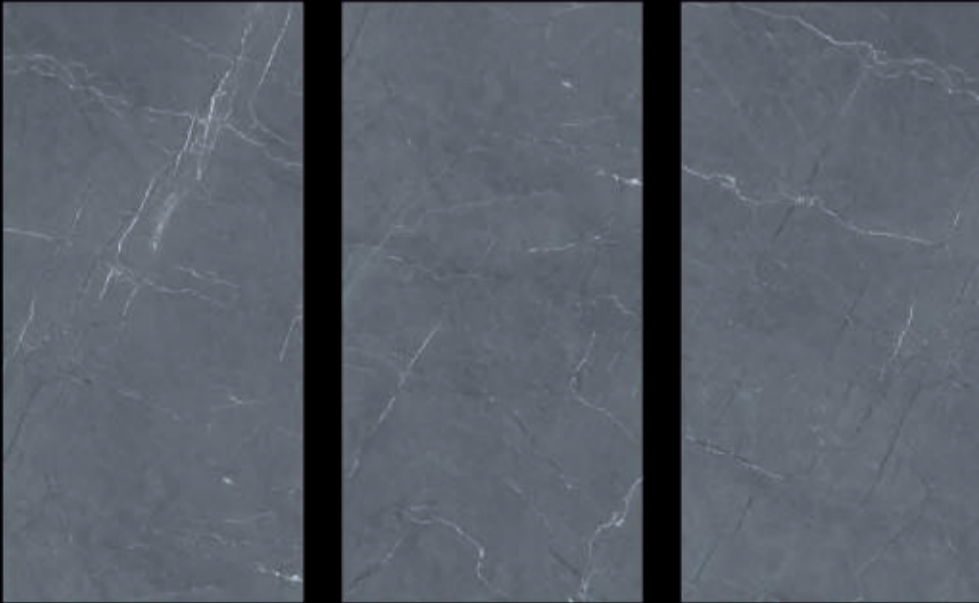

PULPIS CHOCO

Finish :
Glossy

Wajib Daam
Par Badhiya
Quality

PULPIS DARK BLUE

Finish :
Glossy

Wajib Daam
Par Badhiya
Quality

PULPIS DARK GREY

Finish :
GLOSSY