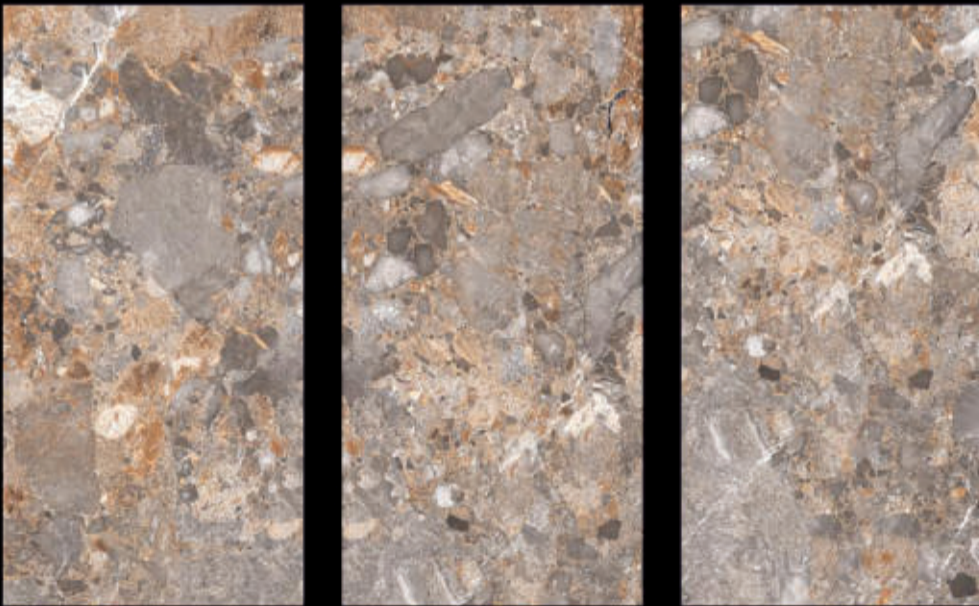

ELEPHANTA WHITE

Finish :
Glossy

Wajib Daam
Par Badhiya
Quality

EMERALD ONYX GREY

Finish :
Glossy

 **Waajib Daam
Par Badhiya
Quality**

EMPRADOR LUNA

600X1200
MM