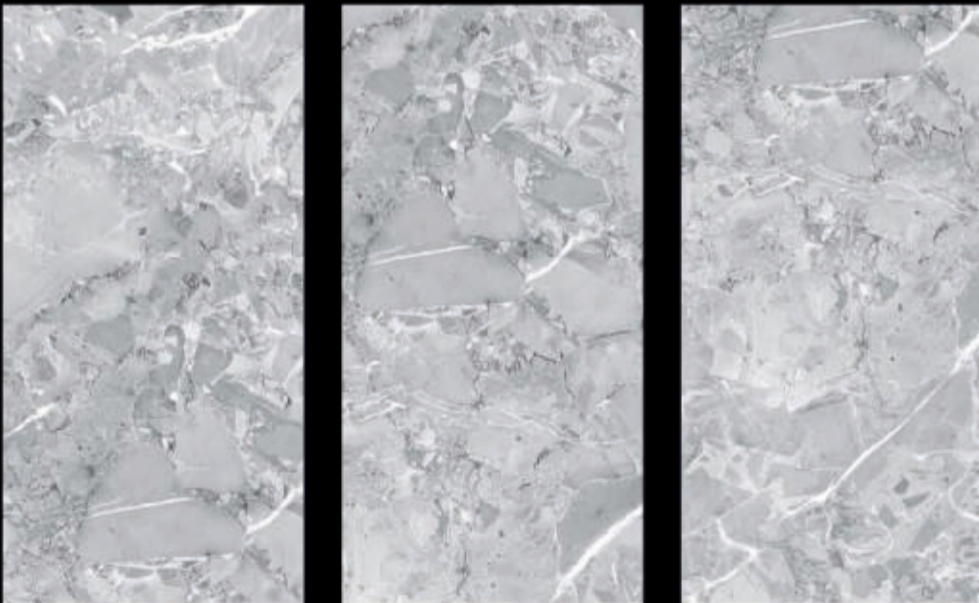

Finish :
Glossy

Wajib Daam
Par Badhiya
Quality

BOTTOCHINO SILVER

Finish :
Glossy

Wajib Daam
Par Badhiya
Quality

BRECCIA GRIS

Finish :
Glossy

Wajib Daam
Par Badhiya
Quality