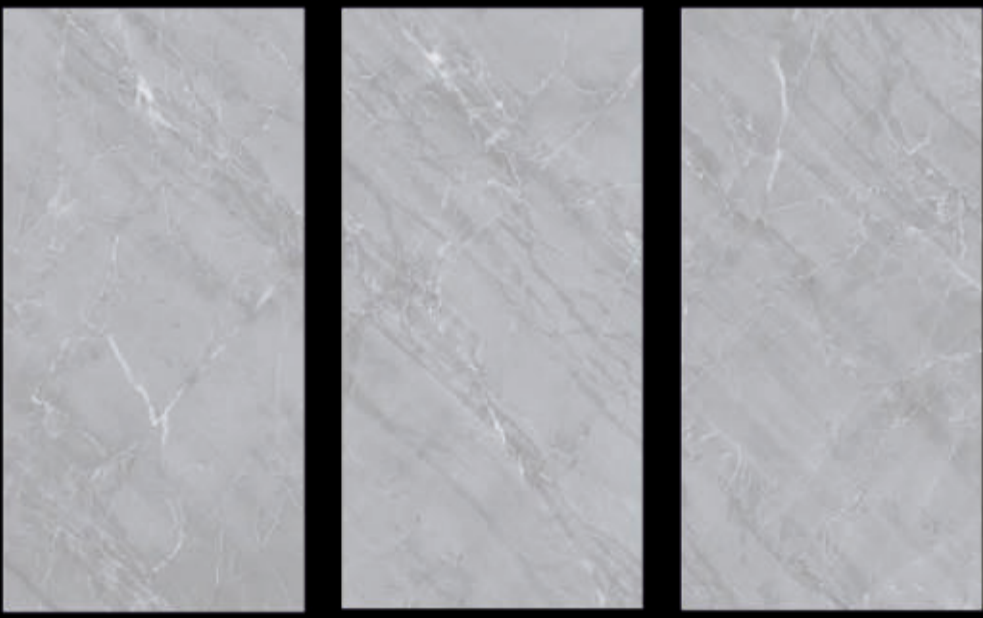

FORESTA IVORY

Finish :
GLOSSY

Wajib Daam
Par Badhiya
Quality

FORESTA LIGHT GREY

Finish :
GLOSSY

Wajib Daam
Par Badhiya
Quality

FORESTA WENGE LIGHT

Finish :
Glossy