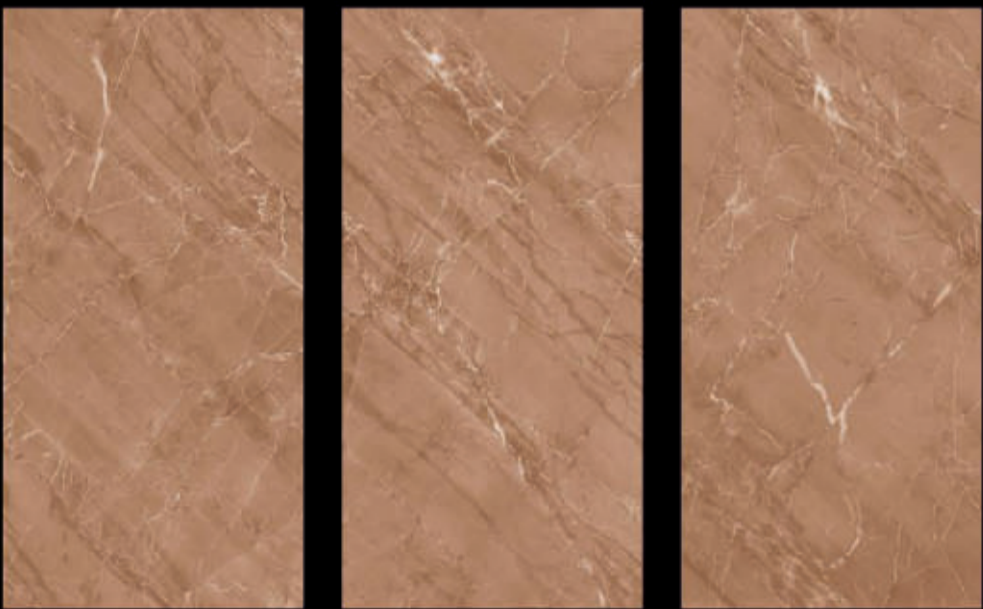

Finish :
Glossy