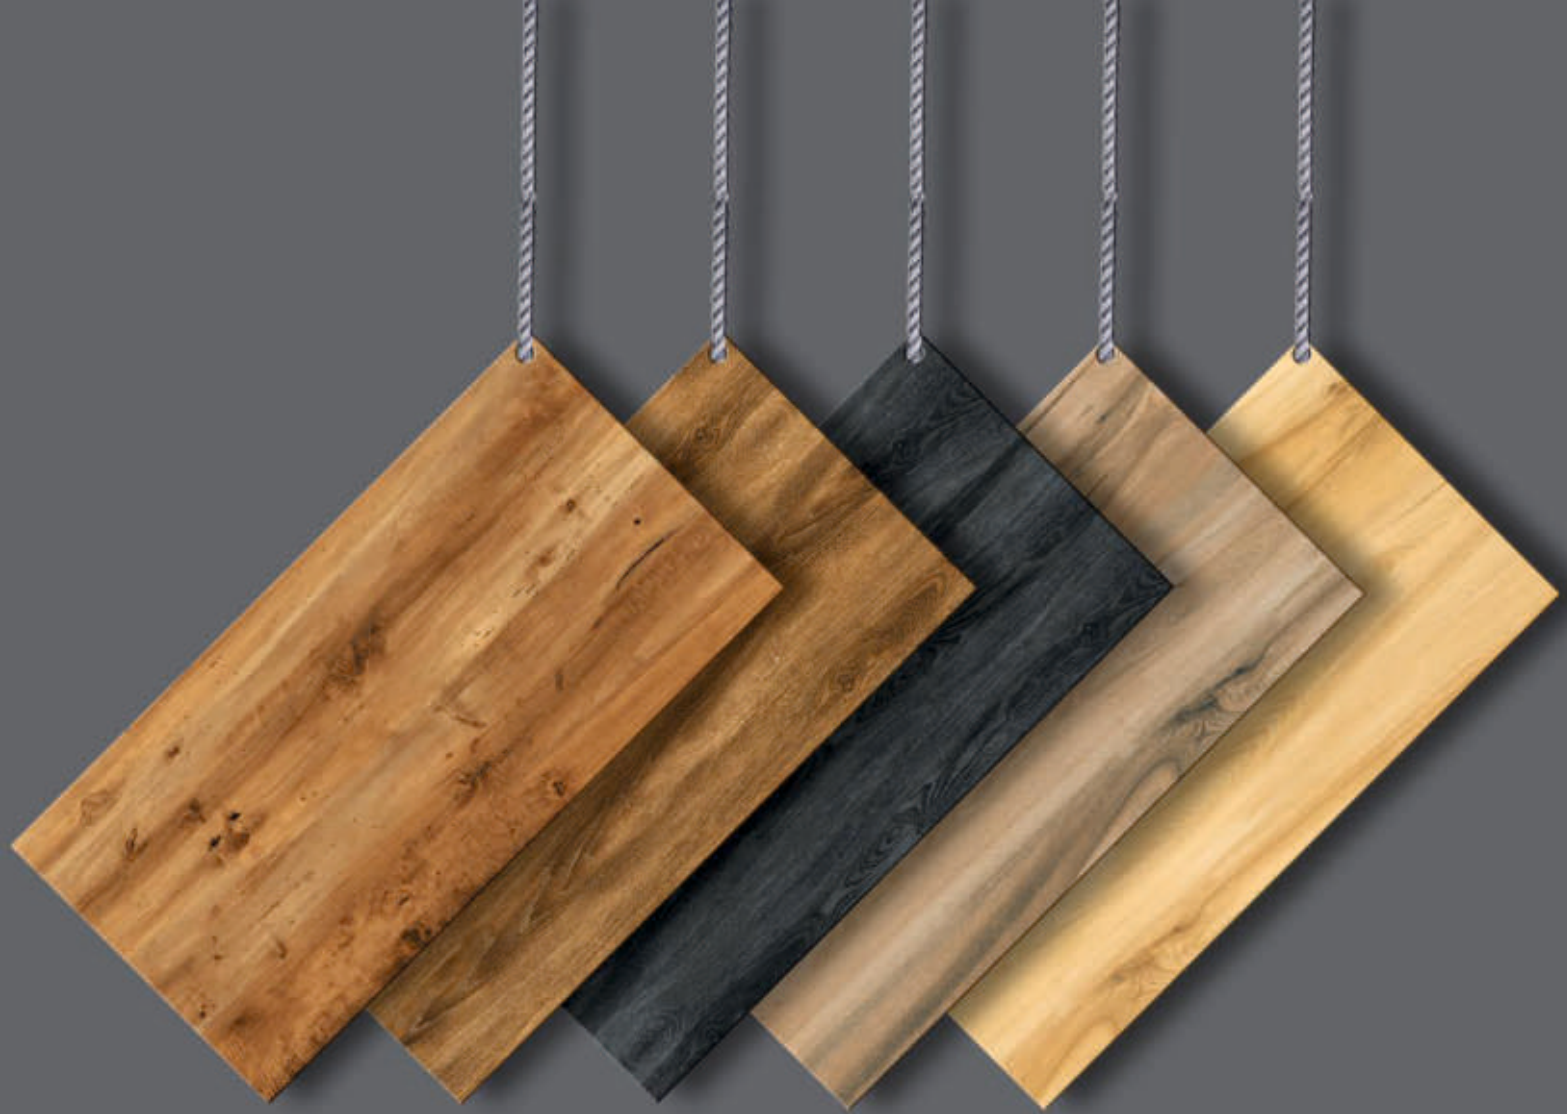

Waajib Daam
Par Badhiya
Quality

*Wooden
Carving*

xuberant

Wajib Daam
Par Badhiya
Quality

CR_CERA WOOD BLACK

Size :
600 x 1200 mm

Finish :
Carving

Thickness :
9 mm