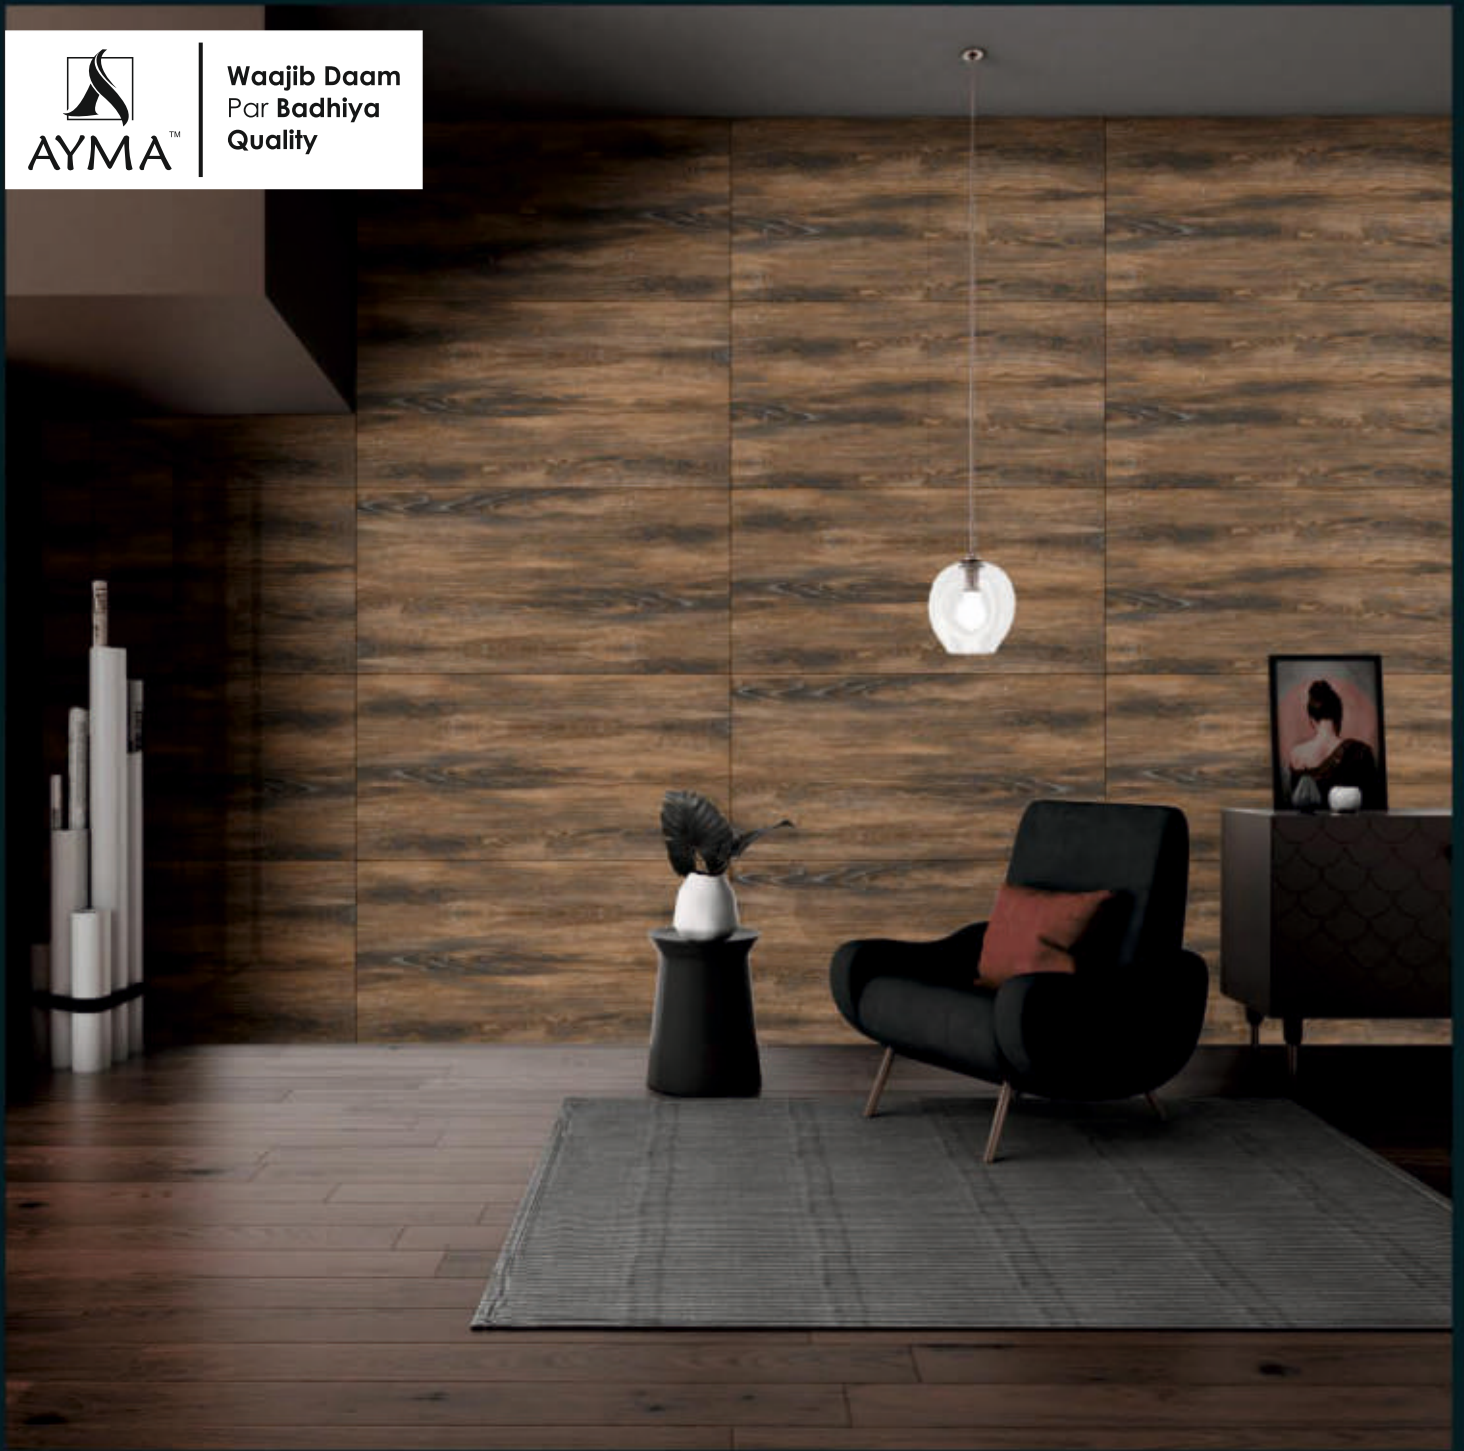

Size :
600 x 1200 mm

Finish :
Carving

Thickness :
9 mm

Wajib Daam
Par Badhiya
Quality

CR LIME WOOD WENGE

Size :
600 x 1200 mm

Finish :
Carving

Thickness :
9 mm